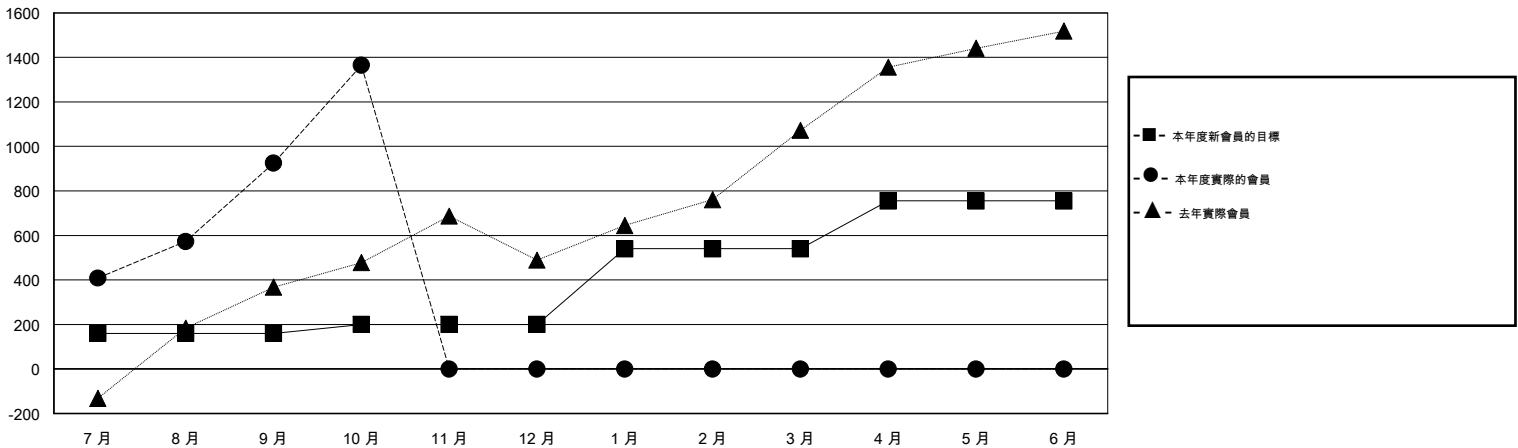

位會員@每位須繳				
成果 2014-2015				
季	新會員目標	增加的授證/新會員	退會人數	淨增/減
7月/8月/9月	160	984	59	925
10月/11月/12月	40	532	92	440
1月/2月/3月	340	0	0	0
4月/5月/6月	215	0	0	0

目標與實際新會累積

目標和實際會員累積

已取消的分會: 0

142 CLUBS OF 155 增添1位或以上的會員

性別分佈