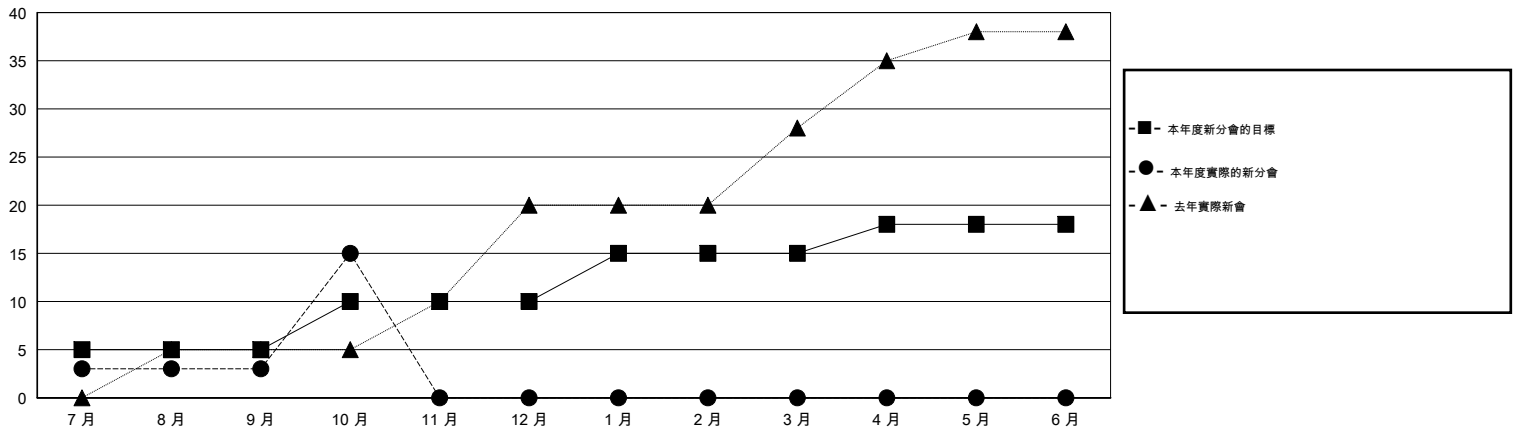

位會員@每位須繳				
成果 2014-2015				
季	新會員目標	增加的授證/新會員	退會人數	淨增/減
7月/8月/9月	160	984	59	925
10月/11月/12月	40	532	92	440
1月/2月/3月	340	0	0	0
4月/5月/6月	215	0	0	0

目標與實際新會累積

目標和實際會員累積

已取消的分會: 0

142 CLUBS OF 155 增添1位或以上的會員

性別分佈